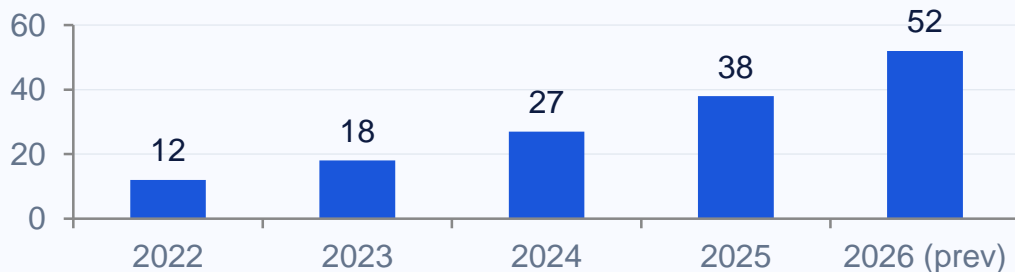

SOS e assistenza

Tasto di emergenza con posizione GPS inviata

Perchè MoveAble può aiutare

4M+

Persone con disabilità
in Italia

€150M

Mercato mobilità
accessibile ITA 2025

68%

Utenti insoddisfatti
dei servizi di consegna

Crescita mercato trasporto accessibile
(%)

Trend di crescita

Il mercato della mobilità accessibile cresce del +52% nel 2026. La domanda supera l'offerta in ogni area metropolitana italiana.