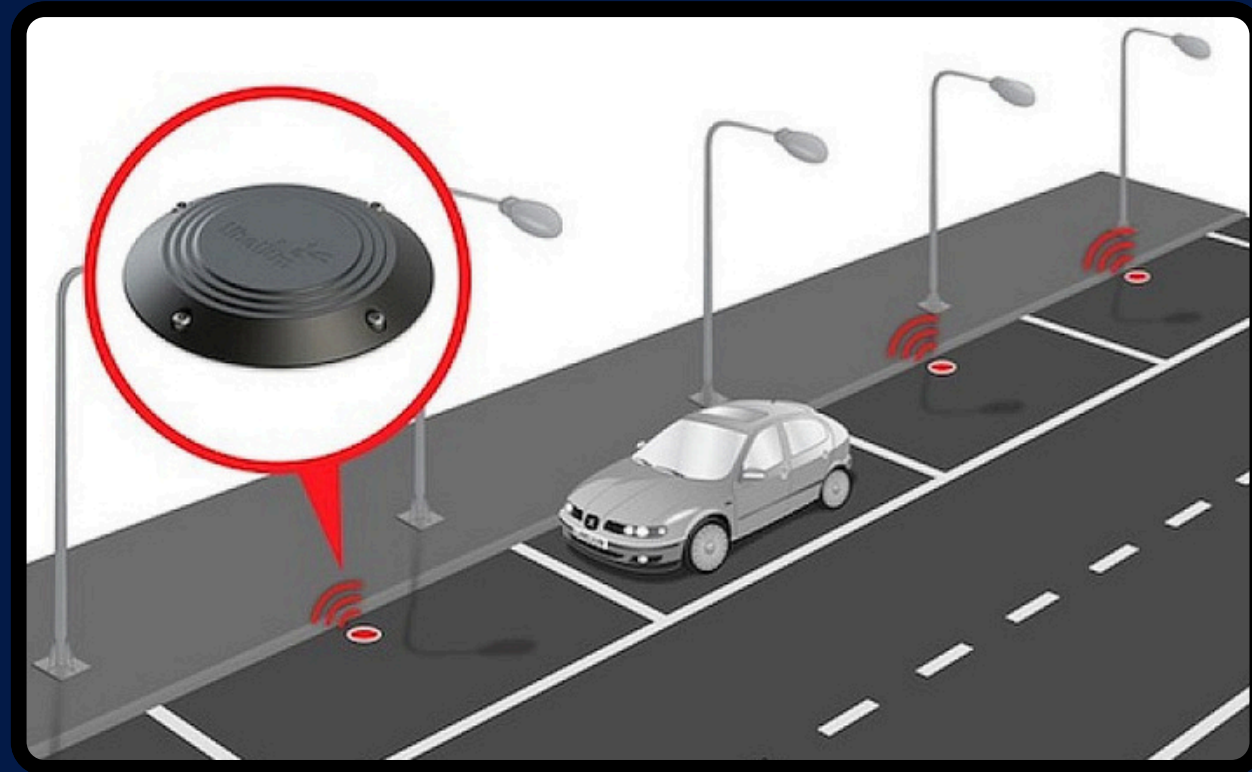

PARKABLE AI

ParkAble AI

IL PROBLEMA

LA NOSTRA SOLUZIONE

- Individuare in tempo reale i parcheggi liberi
- Trovare rapidamente i posti riservati ai disabili
- Registrare il proprio veicolo tramite targa
- Riconoscere automaticamente dimensioni dell'auto e presenza del cartellino disabili

COME FUNZIONA

- Prevedono le ore in cui i parcheggi sono occupati
- Consigliano percorsi alternativi
- Segnalano eventuali utilizzi impropri dei posti per disabili

PERCHÉ FUNZIONA

- Ridurre il tempo medio di ricerca del parcheggio
- Diminuire traffico e inquinamento
- Migliorare l'esperienza degli utenti
- Aumentare l'autonomia delle persone con disabilità