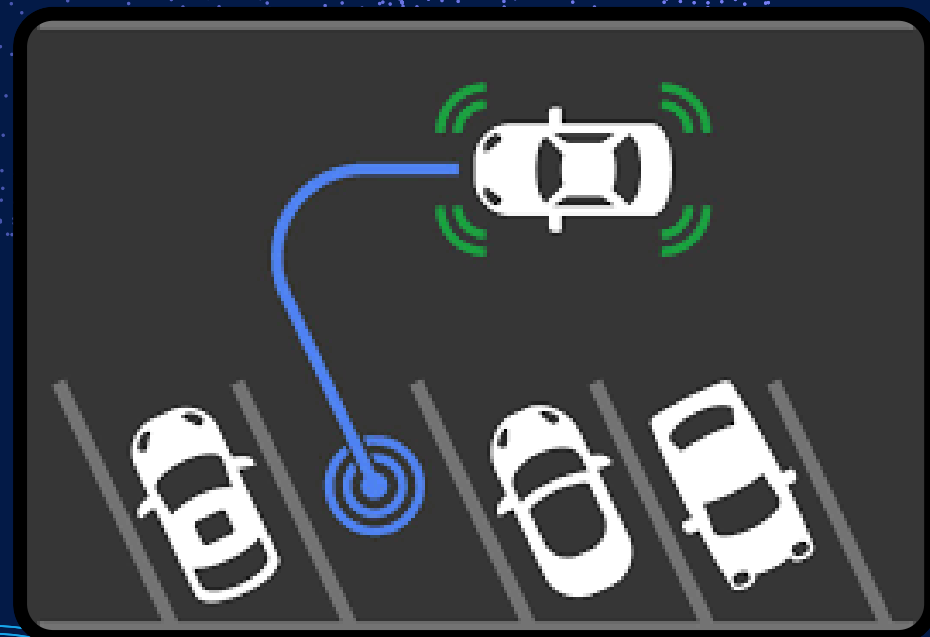

PARKABLE AI

ParkAble AI

IL PROBLEMA

LA NOSTRA SOLUZIONE

- Individuare in tempo reale i parcheggi liberi
- Trovare rapidamente i posti riservati ai disabili
- Registrare il proprio veicolo tramite targa
- Riconoscere automaticamente dimensioni dell'auto e presenza del cartellino disabili

COME FUNZIONA

- Prevedono le ore in cui i parcheggi sono occupati
- Consigliano percorsi alternativi
- Segnalano eventuali utilizzi impropri dei posti per disabili

PERCHÉ FUNZIONA

- Ridurre il tempo medio di ricerca del parcheggio
- Diminuire traffico e inquinamento
- Migliorare l'esperienza degli utenti
- Aumentare l'autonomia delle persone con disabilità