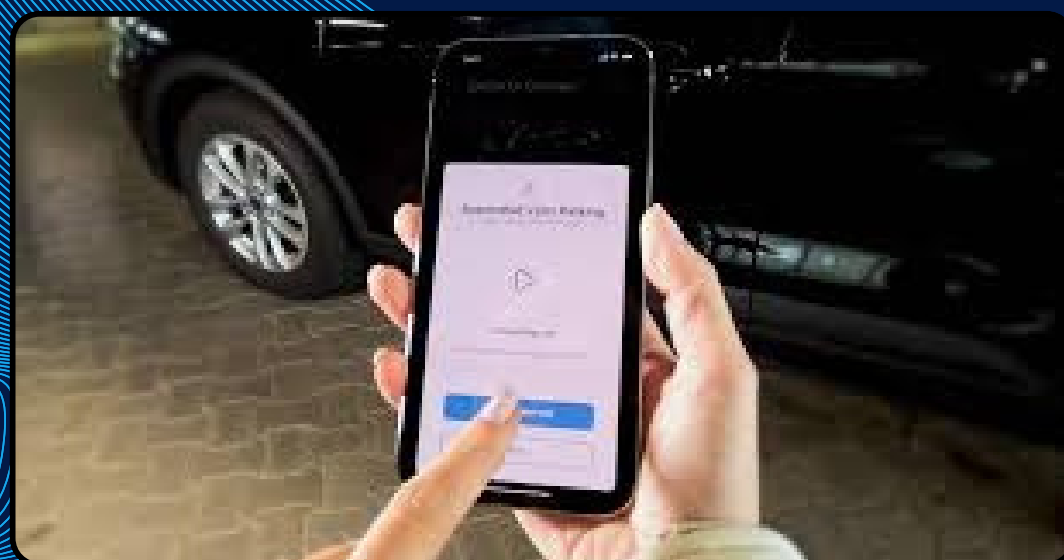

PARKABLE AI

ParkAble AI

IL PROBLEMA

LA NOSTRA SOLUZIONE

- Individuare in tempo reale i parcheggi liberi
- Trovare rapidamente i posti riservati ai disabili
- Registrare il proprio veicolo tramite targa
- Riconoscere automaticamente dimensioni dell'auto e presenza del cartellino disabili

COME FUNZIONA

- Prevedono le ore in cui i parcheggi sono occupati
- Consigliano percorsi alternativi
- Segnalano eventuali utilizzi impropri dei posti per disabili

PERCHÉ FUNZIONA

- Ridurre il tempo medio di ricerca del parcheggio
- Diminuire traffico e inquinamento
- Migliorare l'esperienza degli utenti
- Aumentare l'autonomia delle persone con disabilità